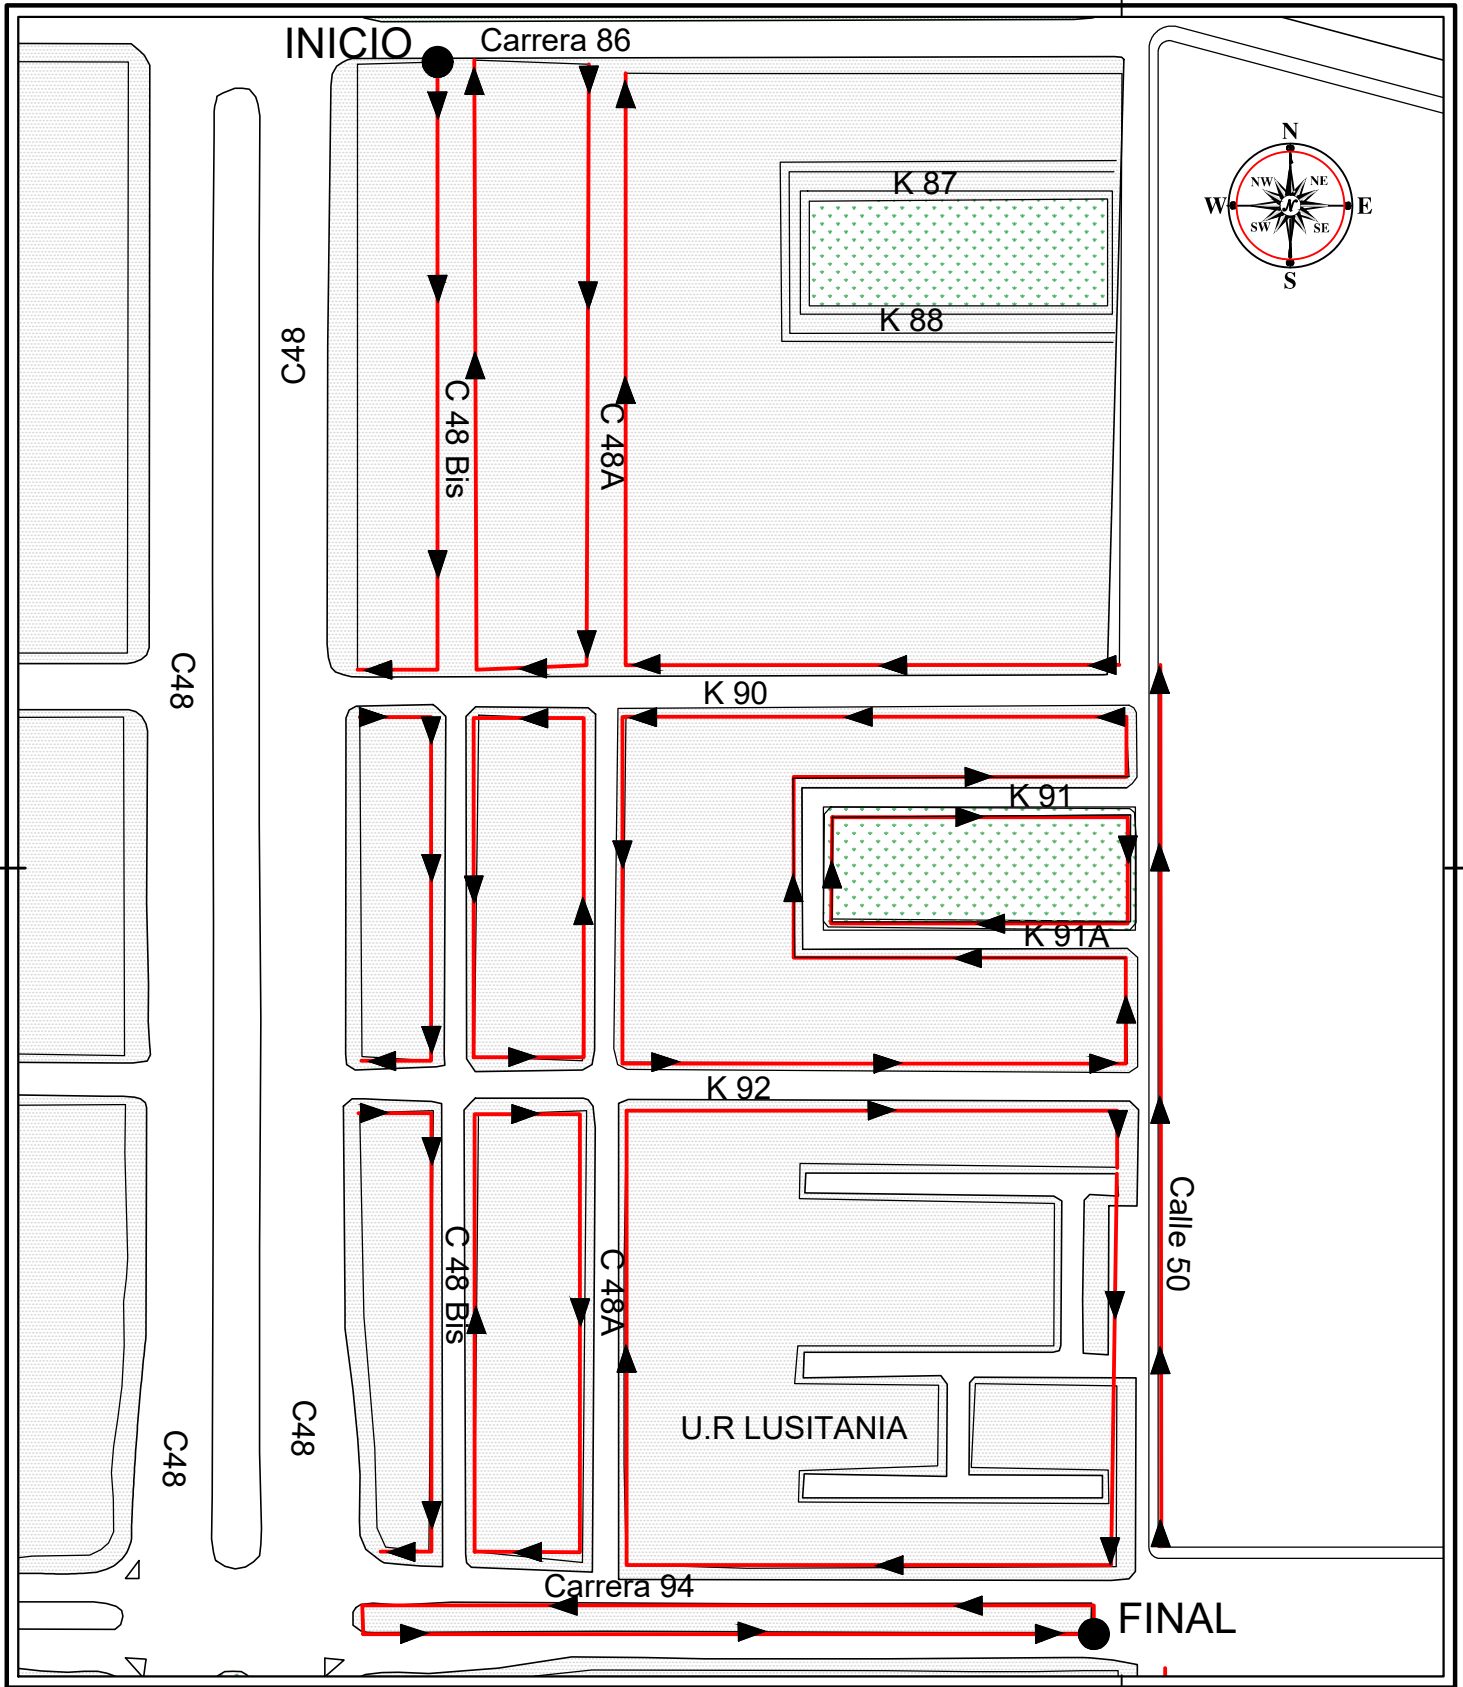

1062600

865200

865200

1062600

LIMPIEZA Y SERVICIOS PUBLICOS S.A E.S.P
BARRIDO VIAL-COMUNA 17

FRECUENCIA 1-4	MICRORUTA B2 S	JORNADA DIA	HORARIO 6:00 AM A 2:00 PM	ESCALA 1:2000	Projected Coordinate System: MAGNA Cali Valle del cauca 2009
-------------------	-------------------	----------------	------------------------------	------------------	---