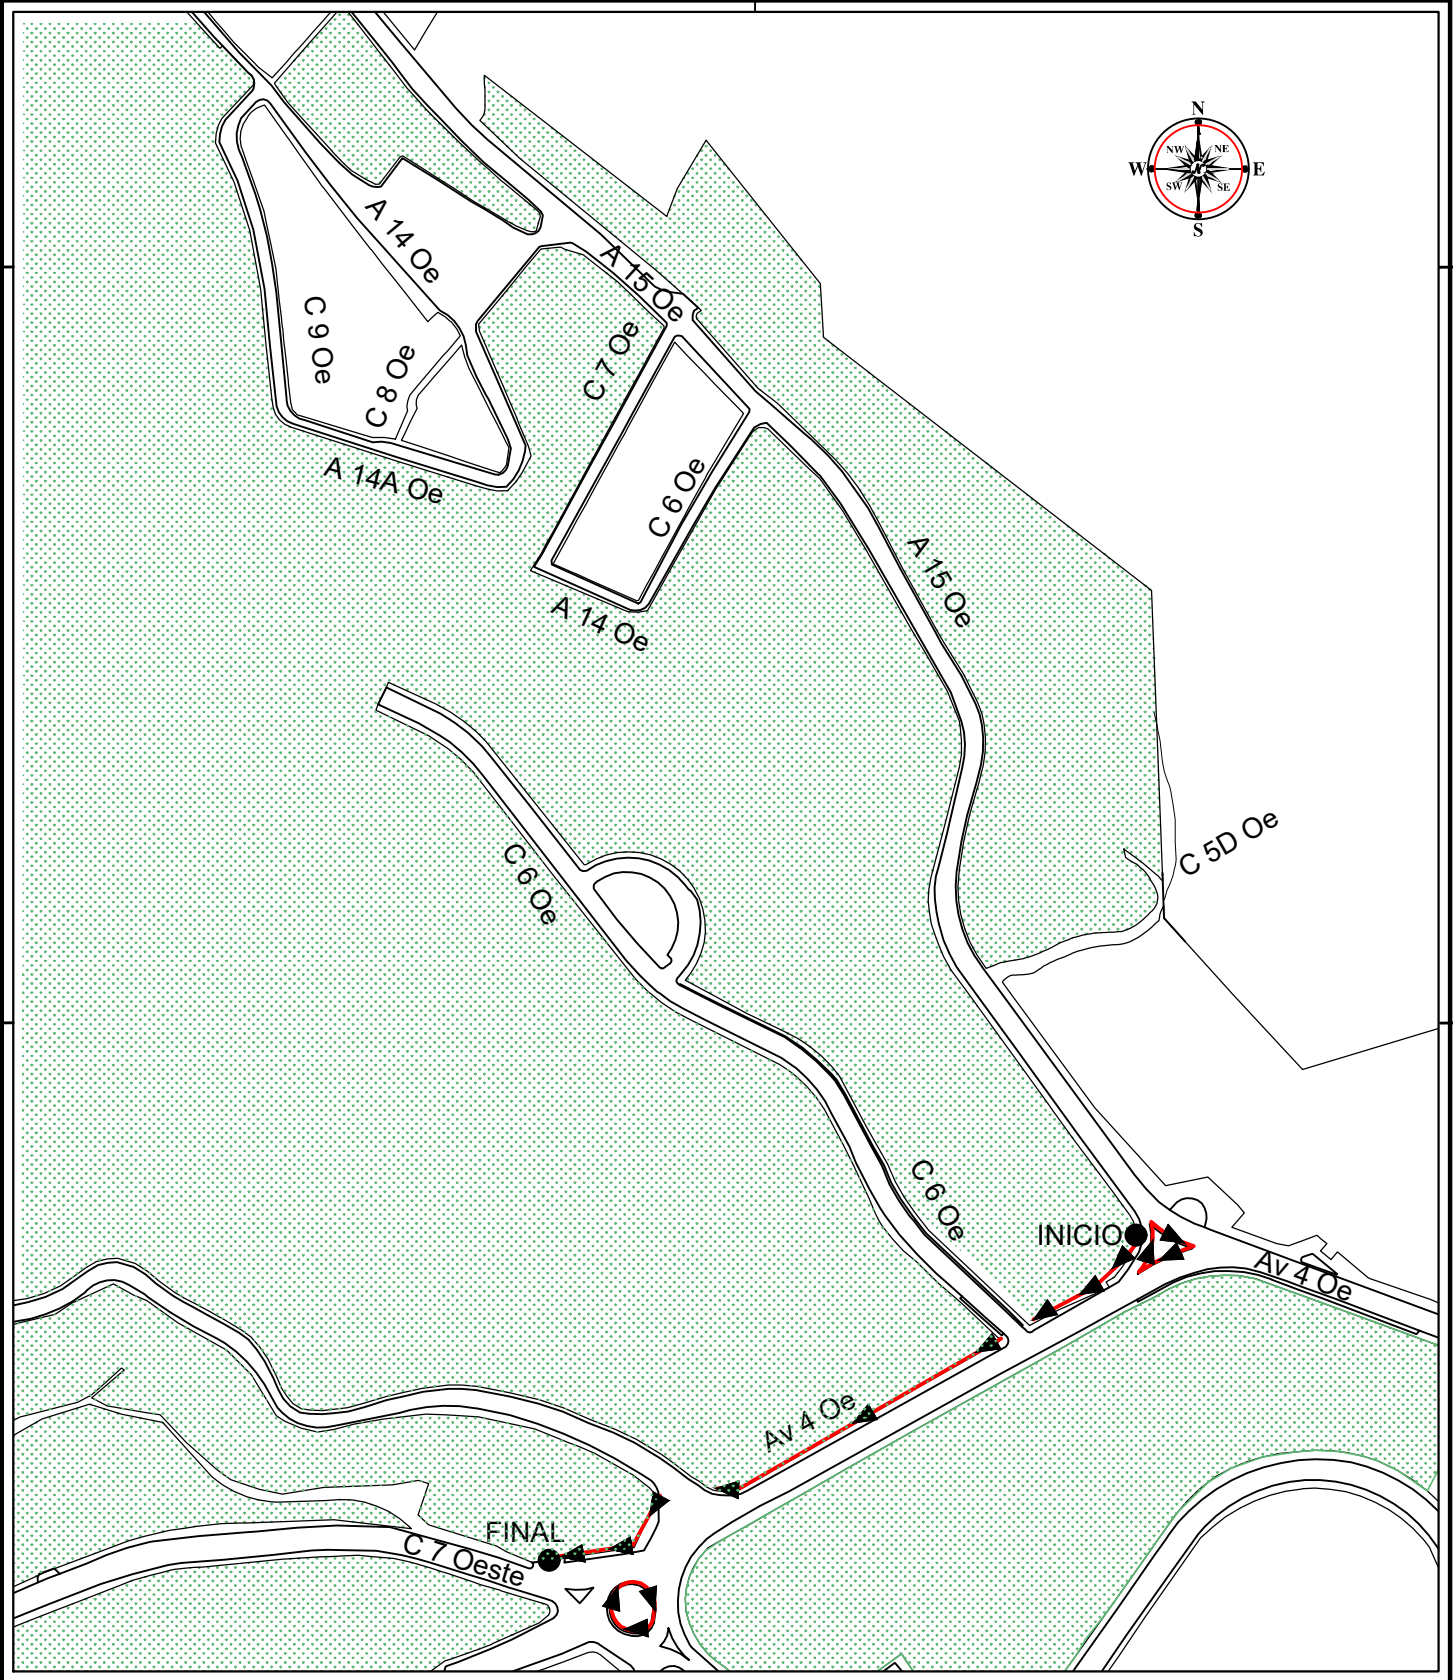

1058700

874200

874200

873900

873900

LIMPIEZA Y SERVICIOS PUBLICOS S.A E.S.P

BARRIDO VIAL-COMUNA 2

FRECUENCIA 6	MICRORUTA B36 C	JORNADA DIA	HORARIO 6:00 AM A 2:00 PM	ESCALA 1:3000	Projected Coordinate System: MAGNA Cali Valle del cauca 2009
------------------------	---------------------------	-----------------------	-------------------------------------	-------------------------	---